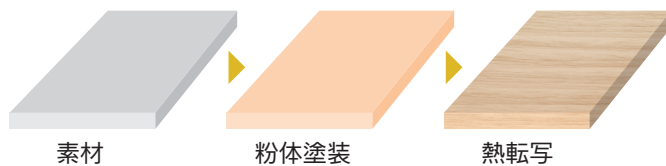

DR∞RACK

デザインにこだわったスチールラックが新登場。

バリエーション

横 幅：940mm/1240mm
(増連900mm/1200mm)
高 さ：1000mm/1400mm/1800mm
奥 行：450mm
棚板ピッチ：25mm

DR∞RACKの特徴

- オールスチール製で1段あたり耐荷重200kg (等分布)
- 選べるカラーバリエーション
- 熱転写を利用した2色の木目柄
- ボルトレスにより組立・分解が簡単
- 片側の支柱を利用し増連可能
- 安全に配慮したコーナーキャップ

■ 熱転写とは

粉体塗装を施した素材(スチール)へ木目柄の入った特殊なフィルムをセット、オープンにて熱を加えフィルムの木目柄を粉体塗料へ浸透させる技術です。

フレームカラー

棚板カラー

コーナーキャップ

DR∞RACKの詳しい組立方法は動画をご覧ください

DR∞RACK (ディーアールラック) のお問い合わせはこちら

HOUKOKU