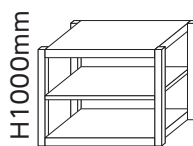

DR∞RACK

デザインにこだわったスチールラックが新登場。

バリエーション

横 幅：940mm/1240mm
(増連900mm/1200mm)
高 さ：1000mm/1400mm/1800mm
奥 行：450mm
棚板ピッチ：25mm

DR∞RACKの特徴

- オールスチール製で1段あたり耐荷重200kg (等分布)
- 選べるカラーバリエーション
- 熱転写を利用した2色の木目柄
- ボルトレスにより組立・分解が簡単
- 片側の支柱を利用し増連可能
- 安全に配慮したコーナーキャップ

■ 熱転写とは

粉体塗装を施した素材(スチール)へ木目柄の入った特殊なフィルムをセット、オープンにて熱を加えフィルムの木目柄を粉体塗料へ浸透させる技術です。

フレームカラー

棚板カラー

コーナーキャップ

DR∞RACKの詳しい組立方法は動画をご覧ください

DR∞RACK (ディーアールラック) のお問い合わせはこちら

HOUKOKU