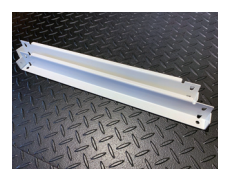

棚受けセット 2個入り