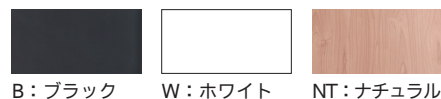

DR∞RACK

デザインにこだわったスチールラックが新登場。

バリエーション

横 幅：940mm/1240mm
(増連900mm/1200mm)
高 さ：1000mm/1400mm/1800mm
奥 行：450mm
棚板ピッチ：25mm

DR∞RACKの特徴

- オールスチール製で1段あたり耐荷重200kg (等分布)
- 選べるカラーバリエーション
- 熱転写を利用した2色の木目柄
- ボルトレスにより組立・分解が簡単
- 片側の支柱を利用し増連可能
- 安全に配慮したコーナーキャップ

■ 熱転写とは

粉体塗装を施した素材(スチール)へ木目柄の入った特殊なフィルムをセット、オープンにて熱を加えフィルムの木目柄を粉体塗料へ浸透させる技術です。

フレームカラー

棚板カラー

コーナーキャップ

DR∞RACKの詳しい組立方法は動画をご覧ください

DR∞RACK (ディーアールラック) のお問い合わせはこちら

HOUKOKU