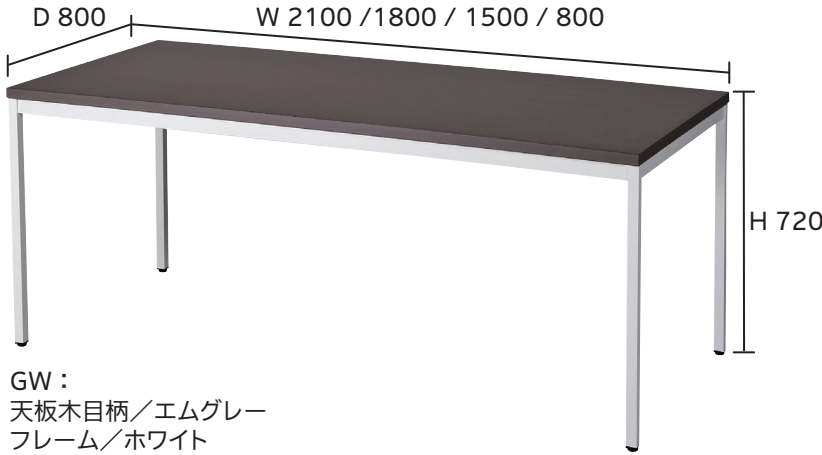

## ■ CREZIO / クレジオミーティングテーブル

横幅：2100 / 1800 / 1500 / 800mm  
奥行：800mm  
高さ：720mm  
天板木目柄(ナチュラル：N / エムグレー：G)  
フレームカラー (ホワイト：W / ブラック：B)  
アジャスター調整：15mm以下  
テーブル下有効高さ：650mm

CREZIO / クレジオ  
ミーティングテーブルの  
組立方法は動画をご覧ください

# CREZIO Meeting Table

シーンに合わせて選べる4カラーの組合せ

天板木目柄とフレームカラーの組合せでお好みのミーティング空間に変えられます。

■ 天板木目柄

N : ナチュラル

G : エムグレー

■ フレームカラー

W : ホワイト