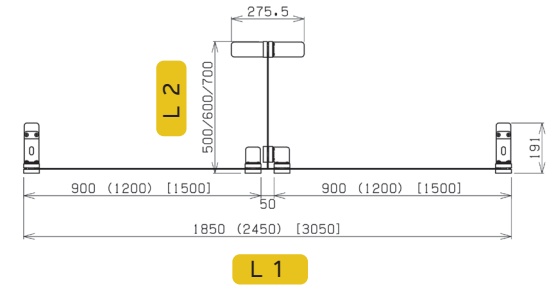

## L型

HG-L090906-W  
L1=942mm L2=942mm 高さ600mm

W=ホワイト・B=ブラック

		L 2							
高さ	L 1	間口	942mm	定 価	1242mm	定 価	1542mm	定 価	
600mm		942mm	HG-L090906-W/B	¥83,380	HG-L120906-W/B	¥88,110	HG-L150906-W/B	¥93,280	
		1242mm	HG-L091206-W/B	¥88,110	HG-L121206-W/B	¥92,840	HG-L151206-W/B	¥98,010	
	1542mm	HG-L091506-W/B	¥93,280	HG-L121506-W/B	¥98,010	HG-L151506-W/B	¥103,180		
1000mm ※受注品	942mm	HG-L090910-W/B	¥112,860	HG-L120910-W/B	¥118,800	HG-L150910-W/B	¥127,600		
	1242mm	HG-L091210-W/B	¥118,800	HG-L121210-W/B	¥124,630	HG-L151210-W/B	¥133,430		
	1542mm	HG-L091510-W/B	¥127,600	HG-L121510-W/B	¥133,430	HG-L151510-W/B	¥142,230		

### H600サイズ図面

HG-T180706-W  
L1(対面)=1850mm L2(仕切り)=700mm 高さ600mm

W=ホワイト・B=ブラック

		L 2							
高さ	L 1	間口	500mm	定 価	600mm	定 価	700mm	定 価	
600mm		1850mm	HG-T180506-W/B	¥123,200	HG-T180606-W/B	¥123,200	HG-T180706-W/B	¥123,200	
		2450mm	HG-T240506-W/B	¥132,660	HG-T240606-W/B	¥132,660	HG-T240706-W/B	¥132,660	
	3050mm	HG-T300506-W/B	¥143,000	HG-T300606-W/B	¥143,000	HG-T300706-W/B	¥143,000		
1000mm ※受注品	1850mm	HG-T180510-W/B	¥164,560	HG-T180610-W/B	¥164,560	HG-T180710-W/B	¥164,560		
	2450mm	HG-T240510-W/B	¥176,330	HG-T240610-W/B	¥176,330	HG-T240710-W/B	¥176,330		
	3050mm	HG-T300510-W/B	¥193,930	HG-T300610-W/B	¥193,930	HG-T300710-W/B	¥193,930		

### H600サイズ図面

HG-LL180706-W  
L1(対面)=1855mm L2(仕切り)=700mm×2 高さ600mm

W=ホワイト・B=ブラック

		L 2							
高さ	L 1	間口	500mm	定 価	600mm	定 価	700mm	定 価	
600mm		1855mm	HG-LL180506-W/B	¥166,650	HG-LL180606-W/B	¥166,650	HG-LL180706-W/B	¥166,650	
		2455mm	HG-LL240506-W/B	¥176,220	HG-LL240606-W/B	¥176,220	HG-LL240706-W/B	¥176,220	
	3055mm	HG-LL300506-W/B	¥186,450	HG-LL300606-W/B	¥186,450	HG-LL300706-W/B	¥186,450		
1000mm ※受注品	1855mm	HG-LL180510-W/B	¥225,720	HG-LL180610-W/B	¥225,720	HG-LL180710-W/B	¥225,720		
	2455mm	HG-LL240510-W/B	¥237,490	HG-LL240610-W/B	¥237,490	HG-LL240710-W/B	¥237,490		
	3055mm	HG-LL300510-W/B	¥255,090	HG-LL300610-W/B	¥255,090	HG-LL300710-W/B	¥255,090		