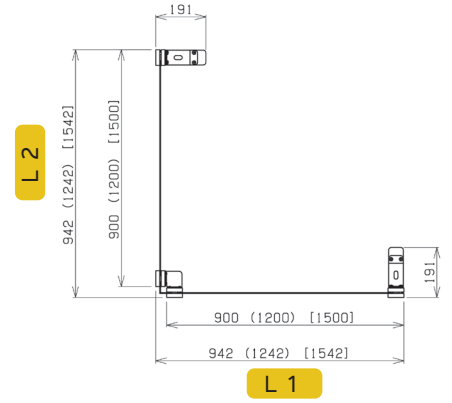

### H600サイズ図面

## L型

HG-L090906-W  
L1=942mm L2=942mm 高さ600mm

W=ホワイト・B=ブラック

		L 2							
高さ	L 1	間口	942mm	定 価	1242mm	定 価	1542mm	定 価	
600mm		942mm	HG-L090906-W/B	¥83,380	HG-L120906-W/B	¥88,110	HG-L150906-W/B	¥93,280	
		1242mm	HG-L091206-W/B	¥88,110	HG-L121206-W/B	¥92,840	HG-L151206-W/B	¥98,010	
	1542mm	HG-L091506-W/B	¥93,280	HG-L121506-W/B	¥98,010	HG-L151506-W/B	¥103,180		
1000mm ※受注品	942mm	HG-L090910-W/B	¥112,860	HG-L120910-W/B	¥118,800	HG-L150910-W/B	¥127,600		
	1242mm	HG-L091210-W/B	¥118,800	HG-L121210-W/B	¥124,630	HG-L151210-W/B	¥133,430		
	1542mm	HG-L091510-W/B	¥127,600	HG-L121510-W/B	¥133,430	HG-L151510-W/B	¥142,230		

### H600サイズ図面

HG-T180706-W  
L1(対面)=1850mm L2(仕切り)=700mm 高さ600mm

W=ホワイト・B=ブラック

		L 2							
高さ	L 1	間口	500mm	定 価	600mm	定 価	700mm	定 価	
600mm		1850mm	HG-T180506-W/B	¥123,200	HG-T180606-W/B	¥123,200	HG-T180706-W/B	¥123,200	
		2450mm	HG-T240506-W/B	¥132,660	HG-T240606-W/B	¥132,660	HG-T240706-W/B	¥132,660	
	3050mm	HG-T300506-W/B	¥143,000	HG-T300606-W/B	¥143,000	HG-T300706-W/B	¥143,000		
1000mm ※受注品	1850mm	HG-T180510-W/B	¥164,560	HG-T180610-W/B	¥164,560	HG-T180710-W/B	¥164,560		
	2450mm	HG-T240510-W/B	¥176,330	HG-T240610-W/B	¥176,330	HG-T240710-W/B	¥176,330		
	3050mm	HG-T300510-W/B	¥193,930	HG-T300610-W/B	¥193,930	HG-T300710-W/B	¥193,930		

### H600サイズ図面

HG-LL180706-W  
L1(対面)=1855mm L2(仕切り)=700mm×2 高さ600mm

W=ホワイト・B=ブラック

		L 2							
高さ	L 1	間口	500mm	定 価	600mm	定 価	700mm	定 価	
600mm		1855mm	HG-LL180506-W/B	¥166,650	HG-LL180606-W/B	¥166,650	HG-LL180706-W/B	¥166,650	
		2455mm	HG-LL240506-W/B	¥176,220	HG-LL240606-W/B	¥176,220	HG-LL240706-W/B	¥176,220	
	3055mm	HG-LL300506-W/B	¥186,450	HG-LL300606-W/B	¥186,450	HG-LL300706-W/B	¥186,450		
1000mm ※受注品	1855mm	HG-LL180510-W/B	¥225,720	HG-LL180610-W/B	¥225,720	HG-LL180710-W/B	¥225,720		
	2455mm	HG-LL240510-W/B	¥237,490	HG-LL240610-W/B	¥237,490	HG-LL240710-W/B	¥237,490		
	3055mm	HG-LL300510-W/B	¥255,090	HG-LL300610-W/B	¥255,090	HG-LL300710-W/B	¥255,090		