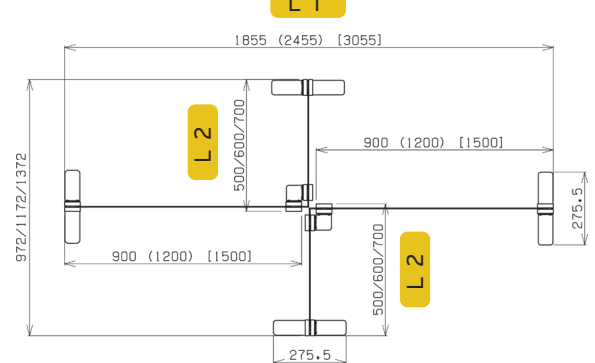

## L型

HG-L090906-W  
L1=942mm L2=942mm 高さ600mm

W=ホワイト・B=ブラック

		L 2							
高さ	L 1	間口	942mm	定 価	1242mm	定 価	1542mm	定 価	
600mm		942mm	HG-L090906-W/B	¥83,380	HG-L120906-W/B	¥88,110	HG-L150906-W/B	¥93,280	
		1242mm	HG-L091206-W/B	¥88,110	HG-L121206-W/B	¥92,840	HG-L151206-W/B	¥98,010	
	1542mm	HG-L091506-W/B	¥93,280	HG-L121506-W/B	¥98,010	HG-L151506-W/B	¥103,180		
1000mm ※受注品	942mm	HG-L090910-W/B	¥112,860	HG-L120910-W/B	¥118,800	HG-L150910-W/B	¥127,600		
	1242mm	HG-L091210-W/B	¥118,800	HG-L121210-W/B	¥124,630	HG-L151210-W/B	¥133,430		
	1542mm	HG-L091510-W/B	¥127,600	HG-L121510-W/B	¥133,430	HG-L151510-W/B	¥142,230		

### H600サイズ図面

HG-T180706-W  
L1(対面)=1850mm L2(仕切り)=700mm 高さ600mm

W=ホワイト・B=ブラック

		L 2							
高さ	L 1	間口	500mm	定 価	600mm	定 価	700mm	定 価	
600mm		1850mm	HG-T180506-W/B	¥123,200	HG-T180606-W/B	¥123,200	HG-T180706-W/B	¥123,200	
		2450mm	HG-T240506-W/B	¥132,660	HG-T240606-W/B	¥132,660	HG-T240706-W/B	¥132,660	
	3050mm	HG-T300506-W/B	¥143,000	HG-T300606-W/B	¥143,000	HG-T300706-W/B	¥143,000		
1000mm ※受注品	1850mm	HG-T180510-W/B	¥164,560	HG-T180610-W/B	¥164,560	HG-T180710-W/B	¥164,560		
	2450mm	HG-T240510-W/B	¥176,330	HG-T240610-W/B	¥176,330	HG-T240710-W/B	¥176,330		
	3050mm	HG-T300510-W/B	¥193,930	HG-T300610-W/B	¥193,930	HG-T300710-W/B	¥193,930		

### H600サイズ図面

HG-LL180706-W  
L1(対面)=1855mm L2(仕切り)=700mm×2 高さ600mm

W=ホワイト・B=ブラック

		L 2							
高さ	L 1	間口	500mm	定 価	600mm	定 価	700mm	定 価	
600mm		1855mm	HG-LL180506-W/B	¥166,650	HG-LL180606-W/B	¥166,650	HG-LL180706-W/B	¥166,650	
		2455mm	HG-LL240506-W/B	¥176,220	HG-LL240606-W/B	¥176,220	HG-LL240706-W/B	¥176,220	
	3055mm	HG-LL300506-W/B	¥186,450	HG-LL300606-W/B	¥186,450	HG-LL300706-W/B	¥186,450		
1000mm ※受注品	1855mm	HG-LL180510-W/B	¥225,720	HG-LL180610-W/B	¥225,720	HG-LL180710-W/B	¥225,720		
	2455mm	HG-LL240510-W/B	¥237,490	HG-LL240610-W/B	¥237,490	HG-LL240710-W/B	¥237,490		
	3055mm	HG-LL300510-W/B	¥255,090	HG-LL300610-W/B	¥255,090	HG-LL300710-W/B	¥255,090		