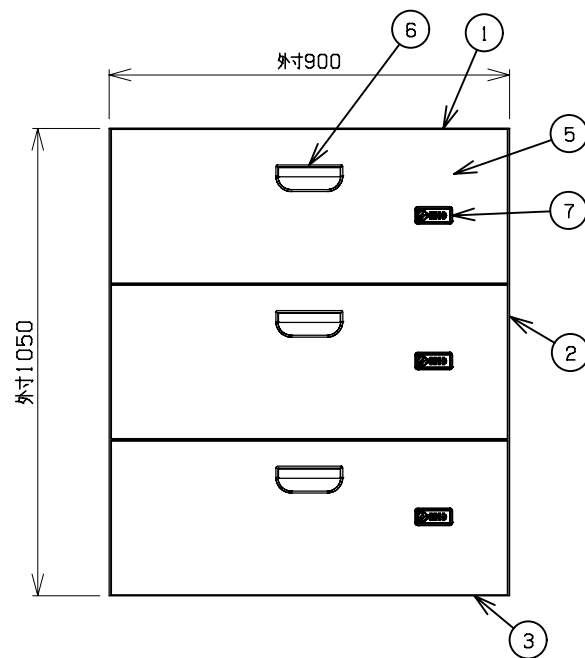

符号	部品名称	個数	材質
1	天板	1	SPCC 0.7t
2	側板	2	SPCC 0.7t
3	地板	1	SPCC 0.7t
4	裏板	1	SPCC 0.7t
5	引出前板	3	SPCC 0.7t
6	引き手	3	P.C
7	錠前	3	

■錠前

■カラーバリエーション

品番「□」	本体色
なし	ホワイト
B	ブラック

■引出し有効内寸

W818xD380xH285