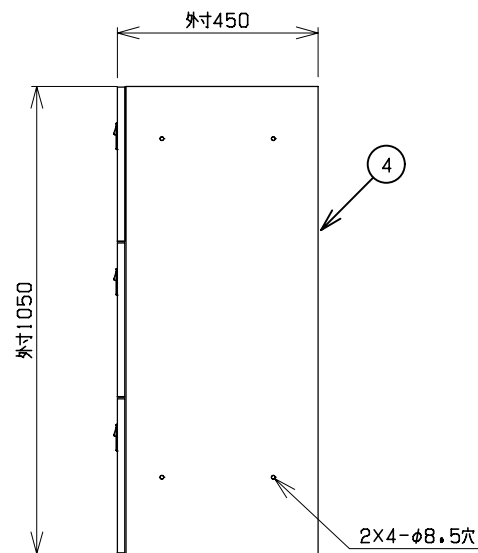

符号	部品名称	個数	材質
1	天板	1	SPCC 0.7t
2	側板	2	SPCC 0.7t
3	地板	1	SPCC 0.7t
4	裏板	1	SPCC 0.7t
5	引出前板	3	SPCC 0.7t
6	引き手	3	P.C
7	錠前	3	

■錠前

■カラーバリエーション

品番「□」	本体色
なし	ホワイト
B	ブラック

■引出し有効内寸

W818xD380xH285