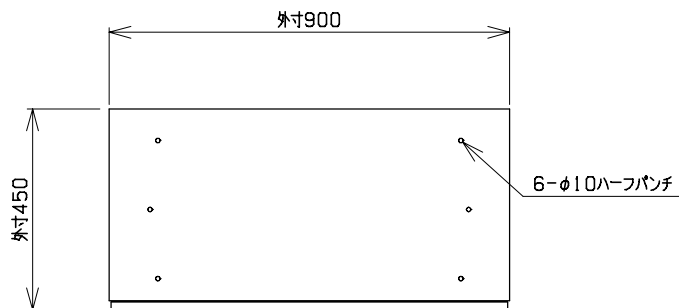

符号	部品名称	個数	材質
1	天板	1	SPCC 0.7t
2	側板	2	SPCC 0.7t
3	地板	1	SPCC 0.7t
4	裏板	1	SPCC 0.7t
5	引出前板	3	SPCC 0.7t
6	引き手	3	P.C
7	錠前	3	

■錠前

■カラーバリエーション

品番「□」	本体色
なし	ホワイト
B	ブラック

■引出し有効内寸

W818xD380xH285